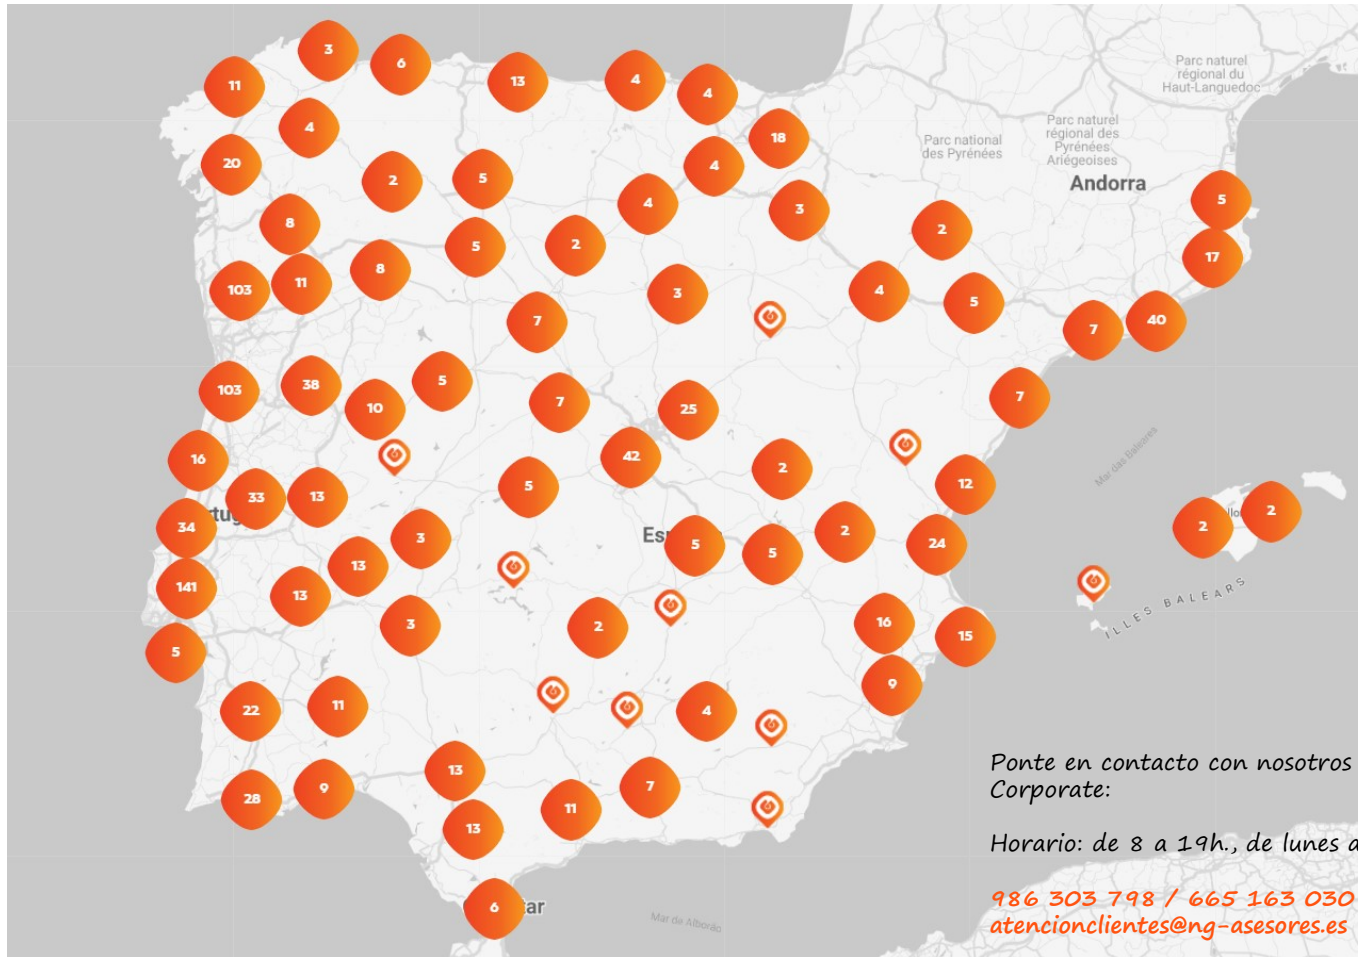

UBICACIÓN EESS ESPAÑA

Ponte en contacto con nosotros y solicita tu Galp Flota Corporate:

Horario: de 8 a 19h., de lunes a viernes

986 303 798 / 665 163 030
atencionclientes@ng-asesores.es